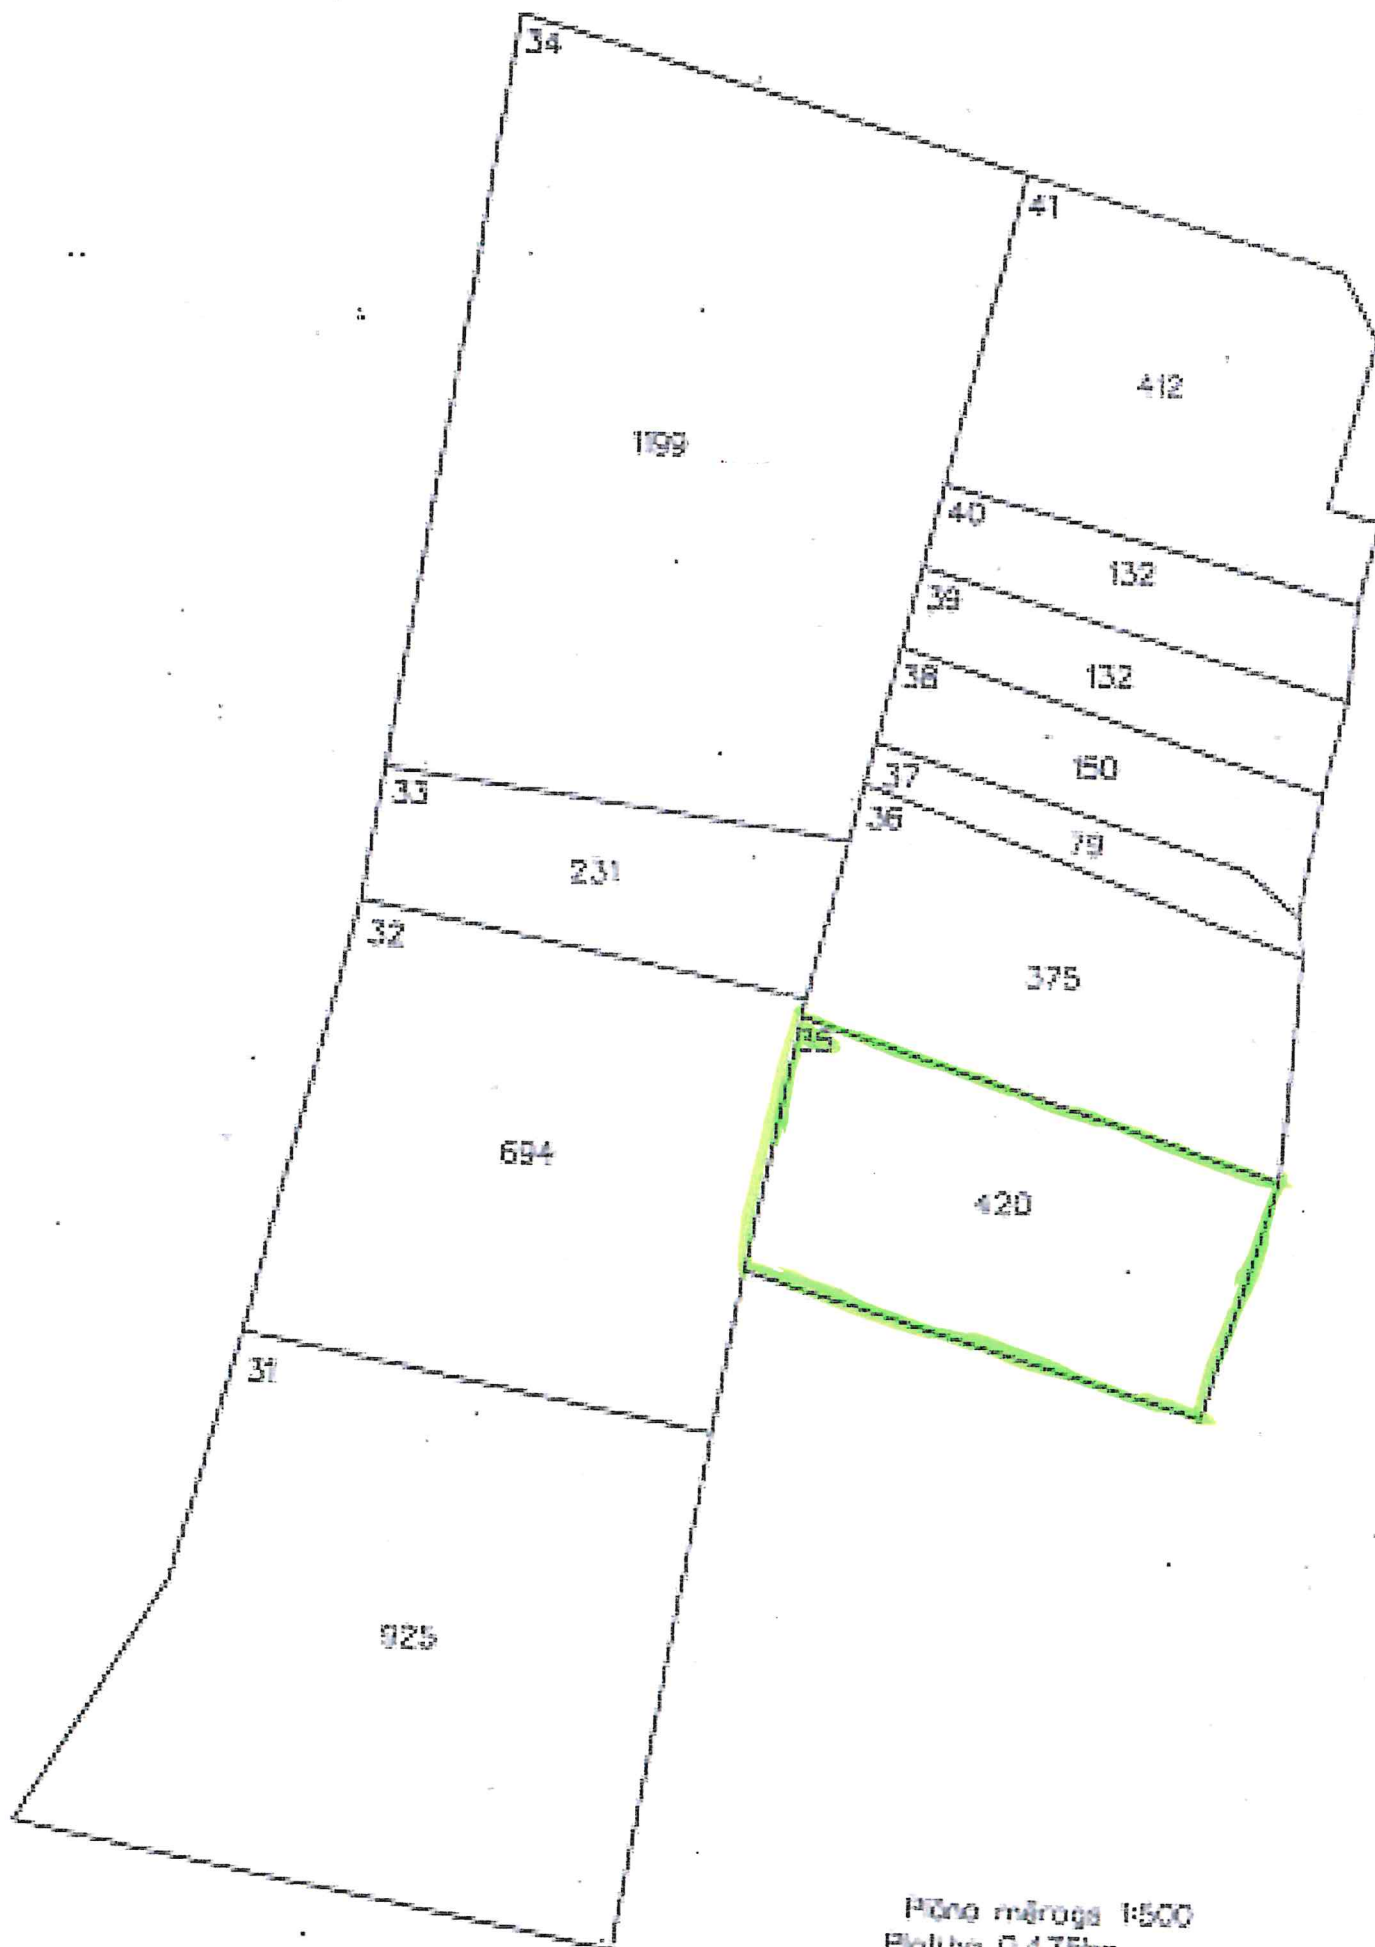

Brīgas
NEKUSTAMĀ ĪPAŠUMA PLĀNS

Pilna mēroga 1:500
Platība 0.475ha