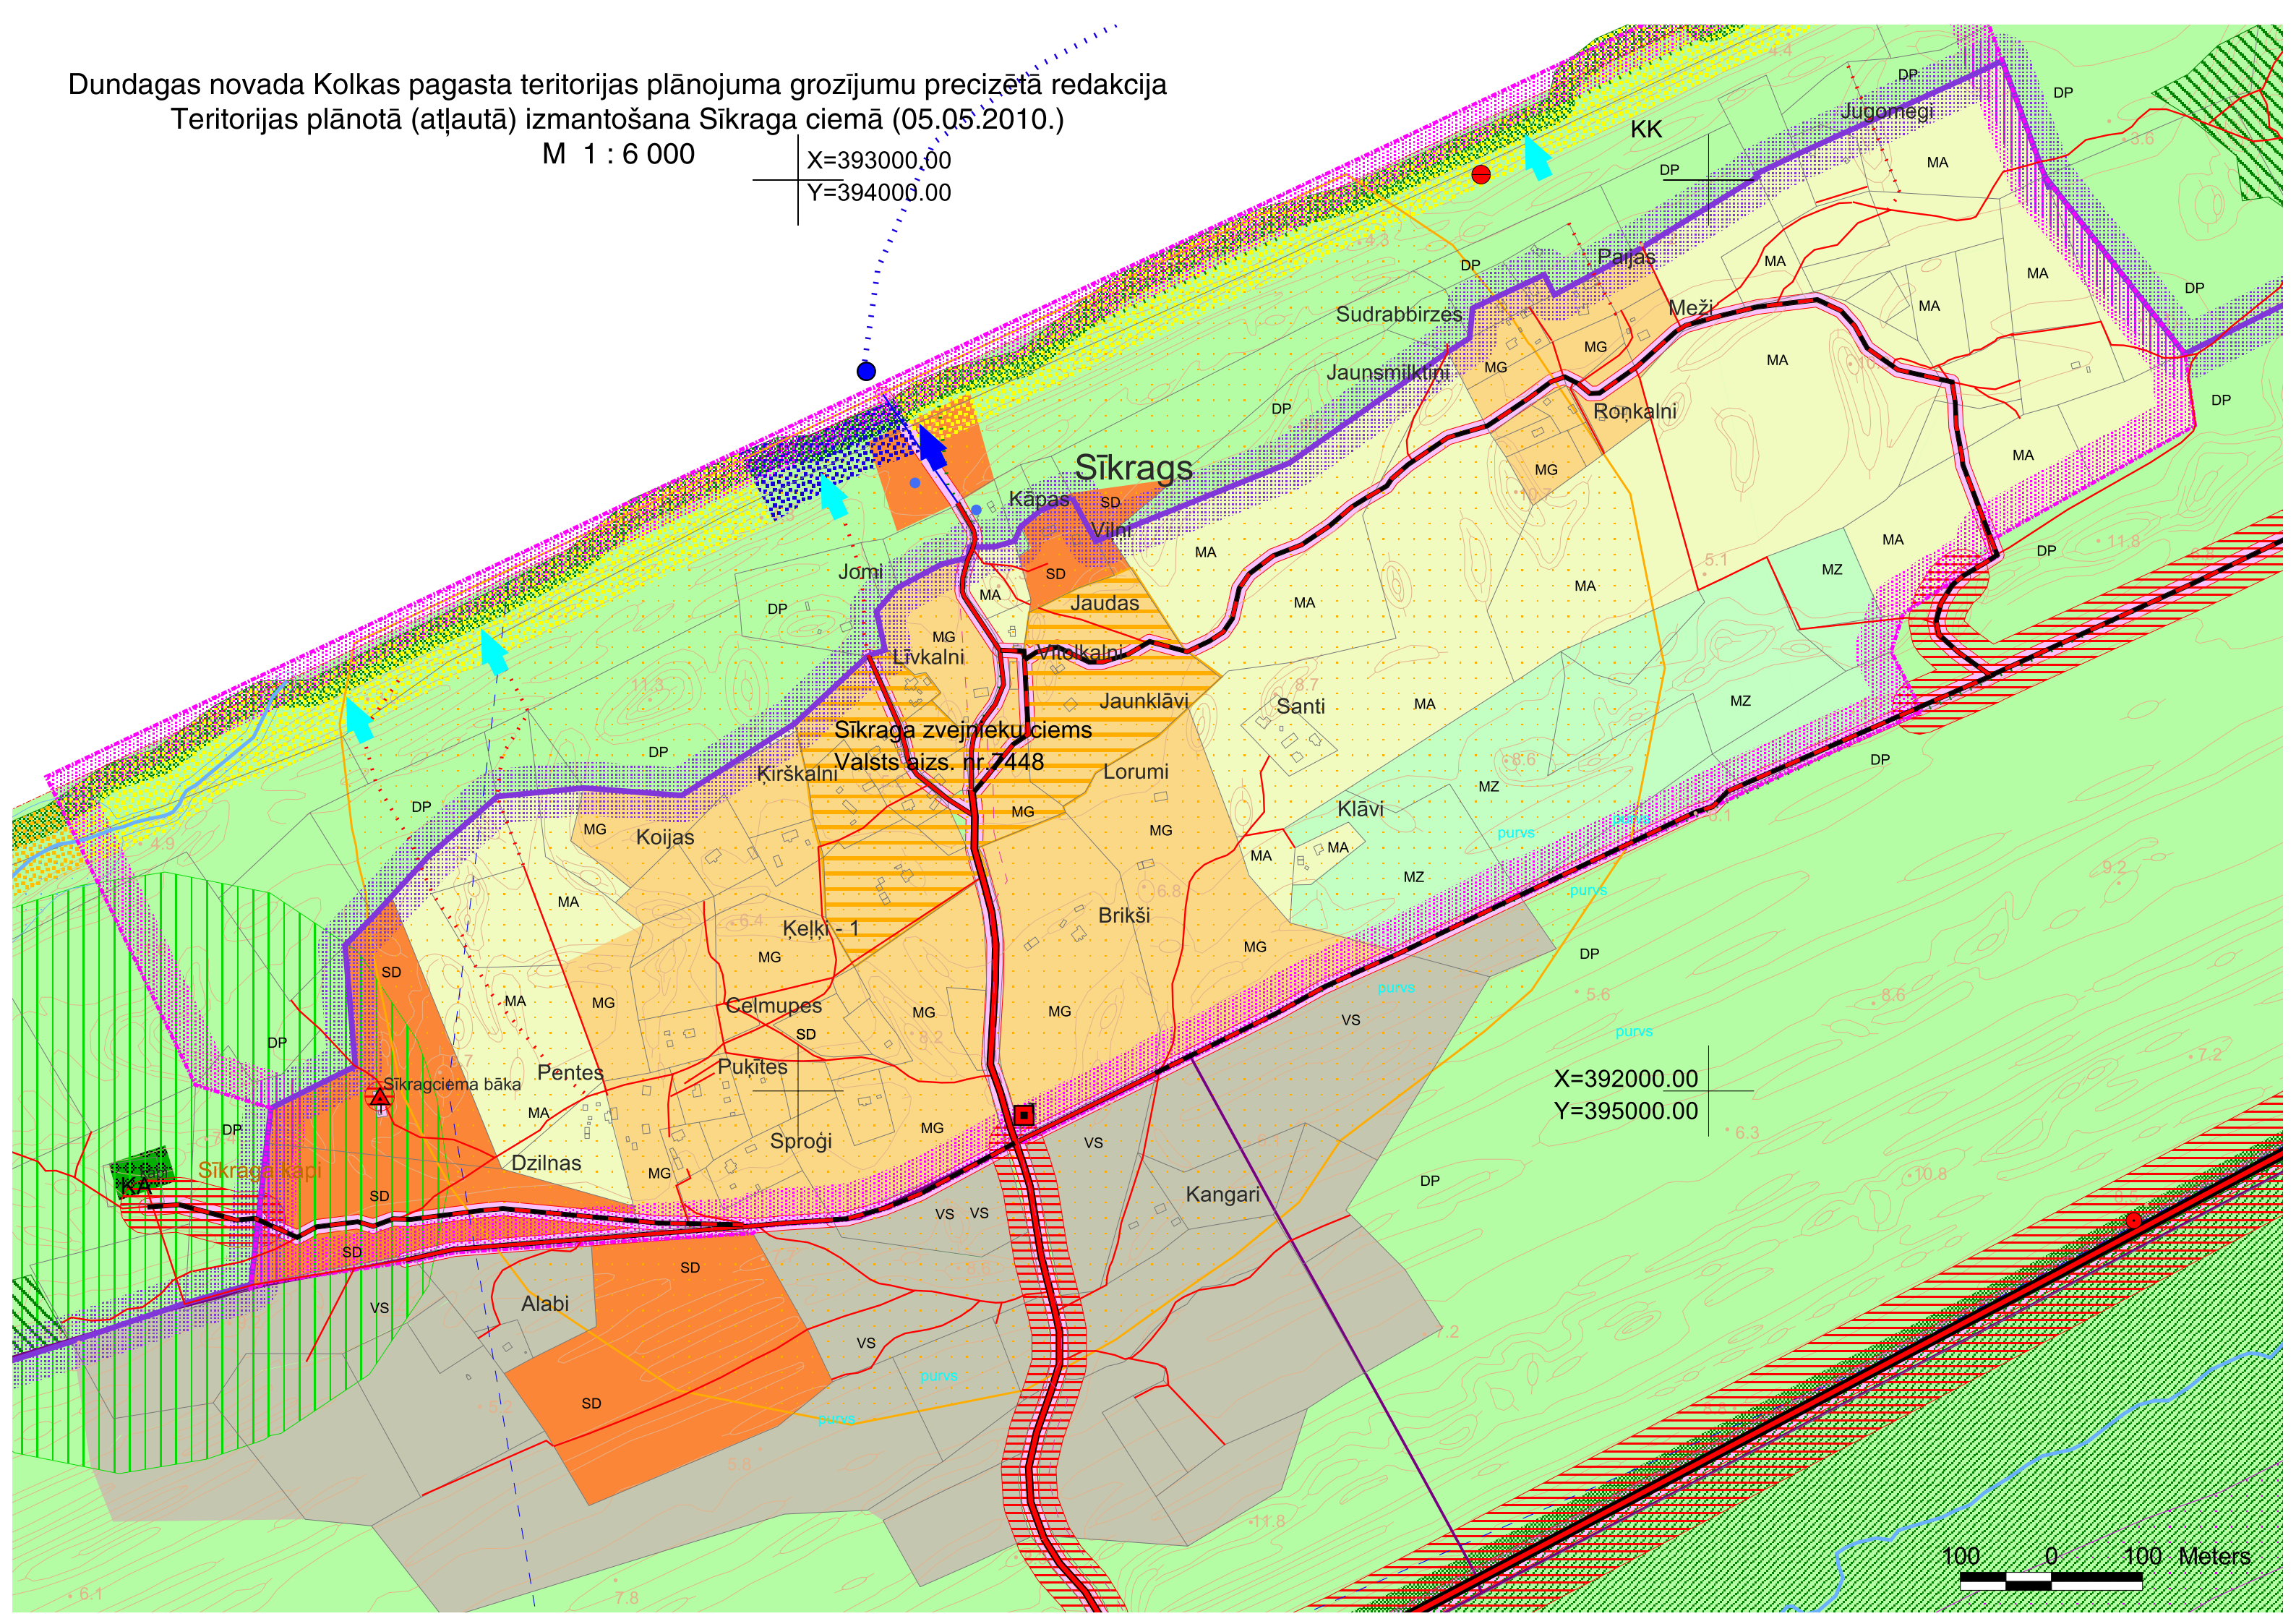

Dundagas novada Kolkas pagasta teritorijas plānojuma grozījumu precizētā redakcija
Teritorijas plānotā (atļautā) izmantošana Sīkraga ciemā (05.05.2010.)

M 1 : 6 000

X=393000.00

Y=394000.00

X=392000.00

Y=395000.00